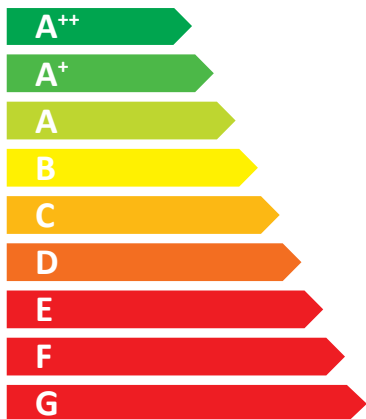

**ENERG**  
енергия · ενεργεια

**ALFAFLAM**

Grande 37

**37 kW**