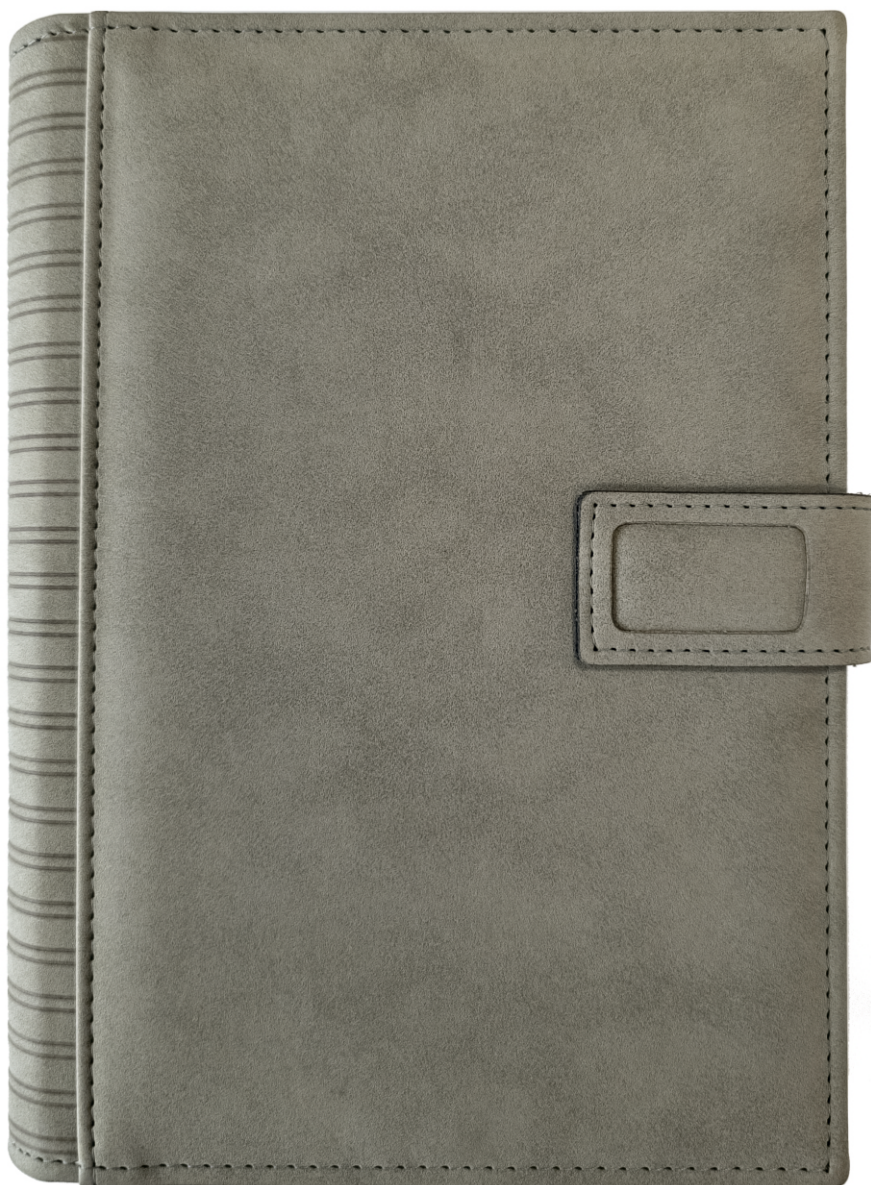

ROMA

R460A - 15X21 cm

Agendă cu interior zilnic datat
dim: 14.5×20.5 cm
Hartie ivory, 70gr./mp
336 pagini
Tipar: 2 culori

R457A - 17X24 cm

Agendă cu interior zilnic datat
dim: 17x24 cm
Hârtie ivory, 80gr./mp
352 pagini
Tipar: 2 culori

COD AGENDA
DIARY CODE

CAG 2279
CAG2280

CATEGORIE MATERIAL
MATERIAL CATEGORY

VARIANTE PERSONALIZARE
CUSTOMIZATION OPTIONS

- ☒ TIMBRU SEC / BLIND EMBOSING
- ☒ TIMBRU SEC/TERMO
  THERMO EFFECT BLIND EMBOSING
- ☐ FOLIO AURIU & ARGINTIU / GOLD, SILVER
  FOLIO COLOR / SPECIAL FOIL EFFECT
- ☐ DIGITAL PRINT