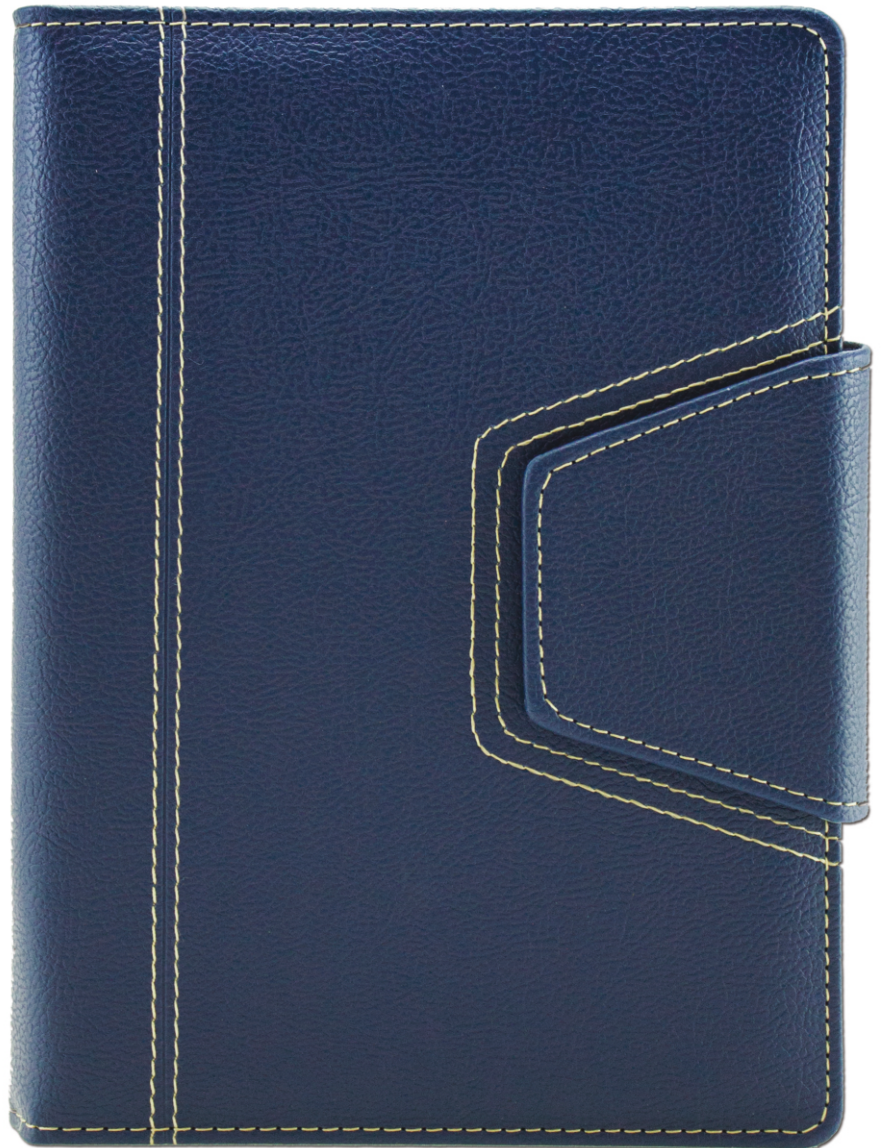

COD AGENDA DIARY CODE

371

Agendă cu interior zilnic datat
dim: 14.5x20.5 cm
Hârtie ivory, 70gr./mp
336 pagini
Tipar: 2 culori

CATEGORIE MATERIAL MATERIAL CATEGORY

VARIANTE PERSONALIZARE CUSTOMIZATION OPTIONS

- ☒ TIMBRU SEC / BLIND EMBOSING
- ☒ TIMBRU SEC/TERMO
  THERMO EFFECT BLIND EMBOSING
- ☐ FOLIO AURIU & ARGINTIU / GOLD, SILVER
  FOLIO COLOR / SPECIAL FOIL EFFECT
- ☐ DIGITAL PRINT