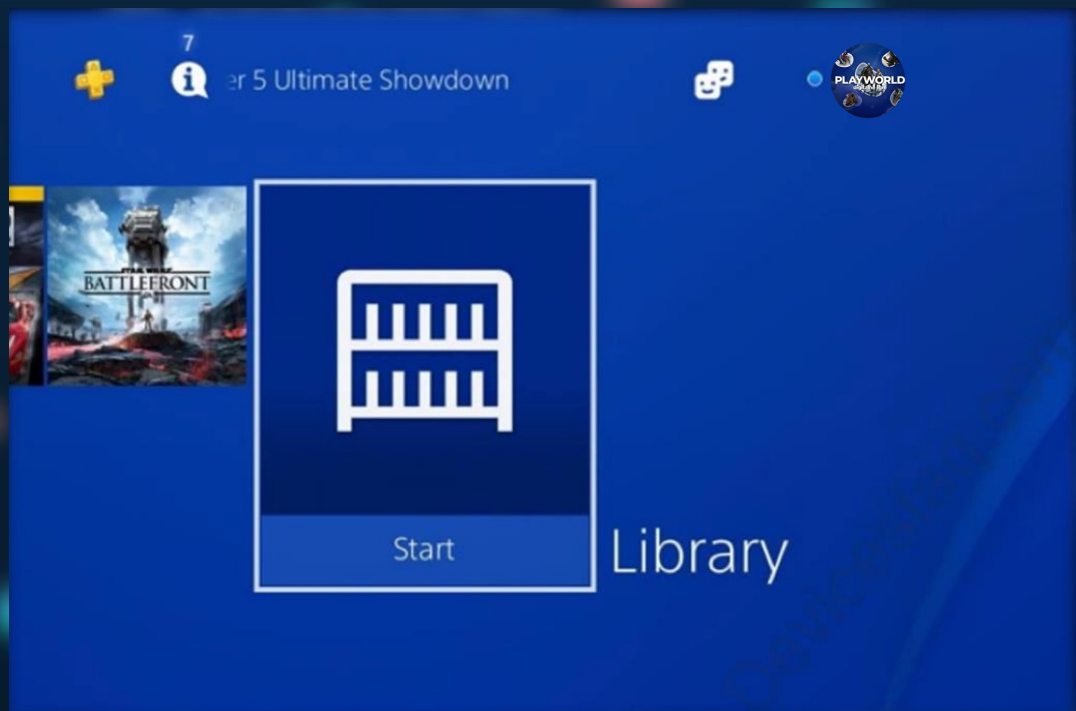

You can activate only 1 system as your primary PS4 with your Sony Entertainment Network account.

[Learn More](#)

Do Not Activate

Activate

⊗ Enter

Ukoliko ste kupili igru, a ne pretplatu:

Ukoliko ste kupili pretplatu, igre skidate isključivo sa dobijenog naloga.