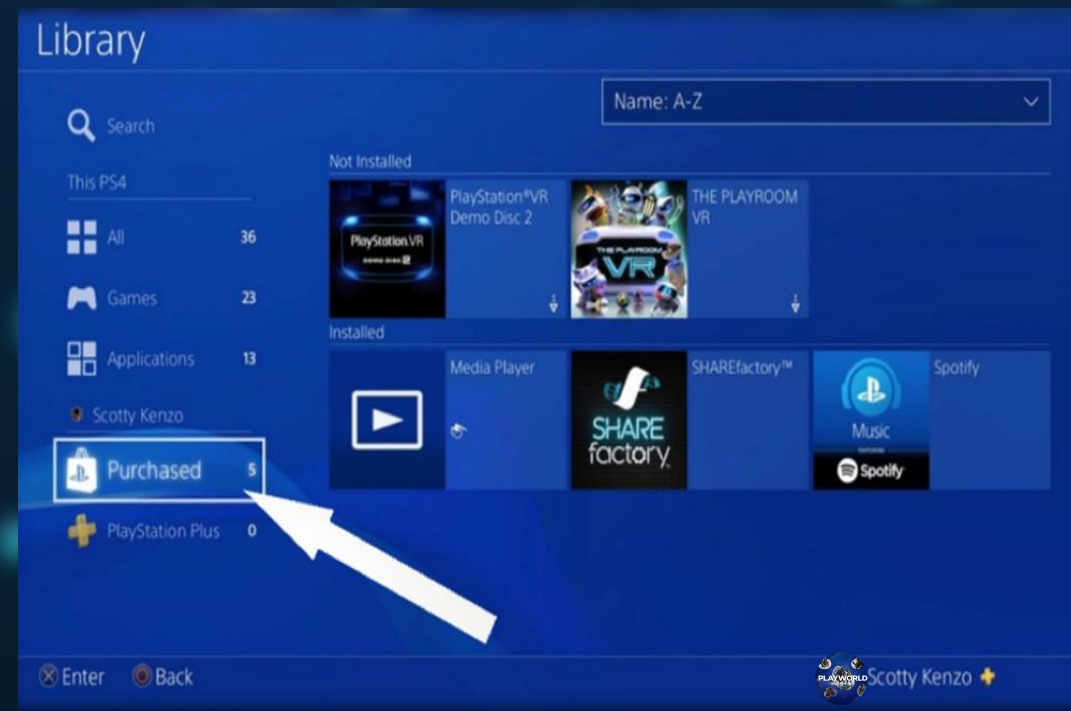

You can activate only 1 system as your primary PS4 with your Sony Entertainment Network account.

[Learn More](#)

Do Not Activate

Activate

⊗ Enter

Ukoliko ste kupili igru, a ne pretplatu:

Ukoliko ste kupili pretplatu, igre skidate isključivo sa dobijenog naloga.